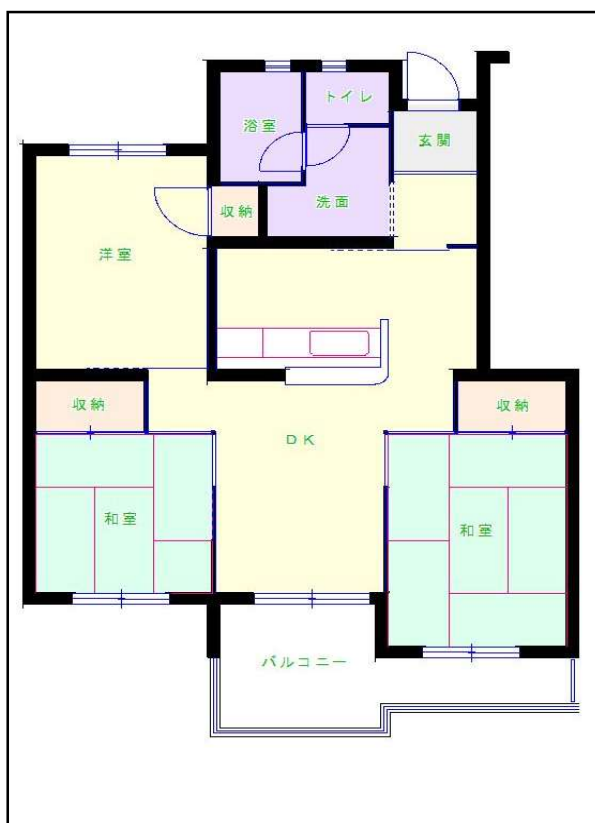

## 筑後地区

団地名 渡瀬団地

団地番号 567

- 所在地 みやま市高田町大字下楠田2000番地2～18
- 間取り 3DK
- 規模等 4棟 / 3階建て
- エレベーター なし
- もよりの交通機関 西鉄天神大牟田線 西鉄渡瀬駅下車10分
- もよりの小中学校 二川小学校 / 高田中学校
- 建設年度 1994年～1995年
- 間取り図

【3DK】

【3DK】